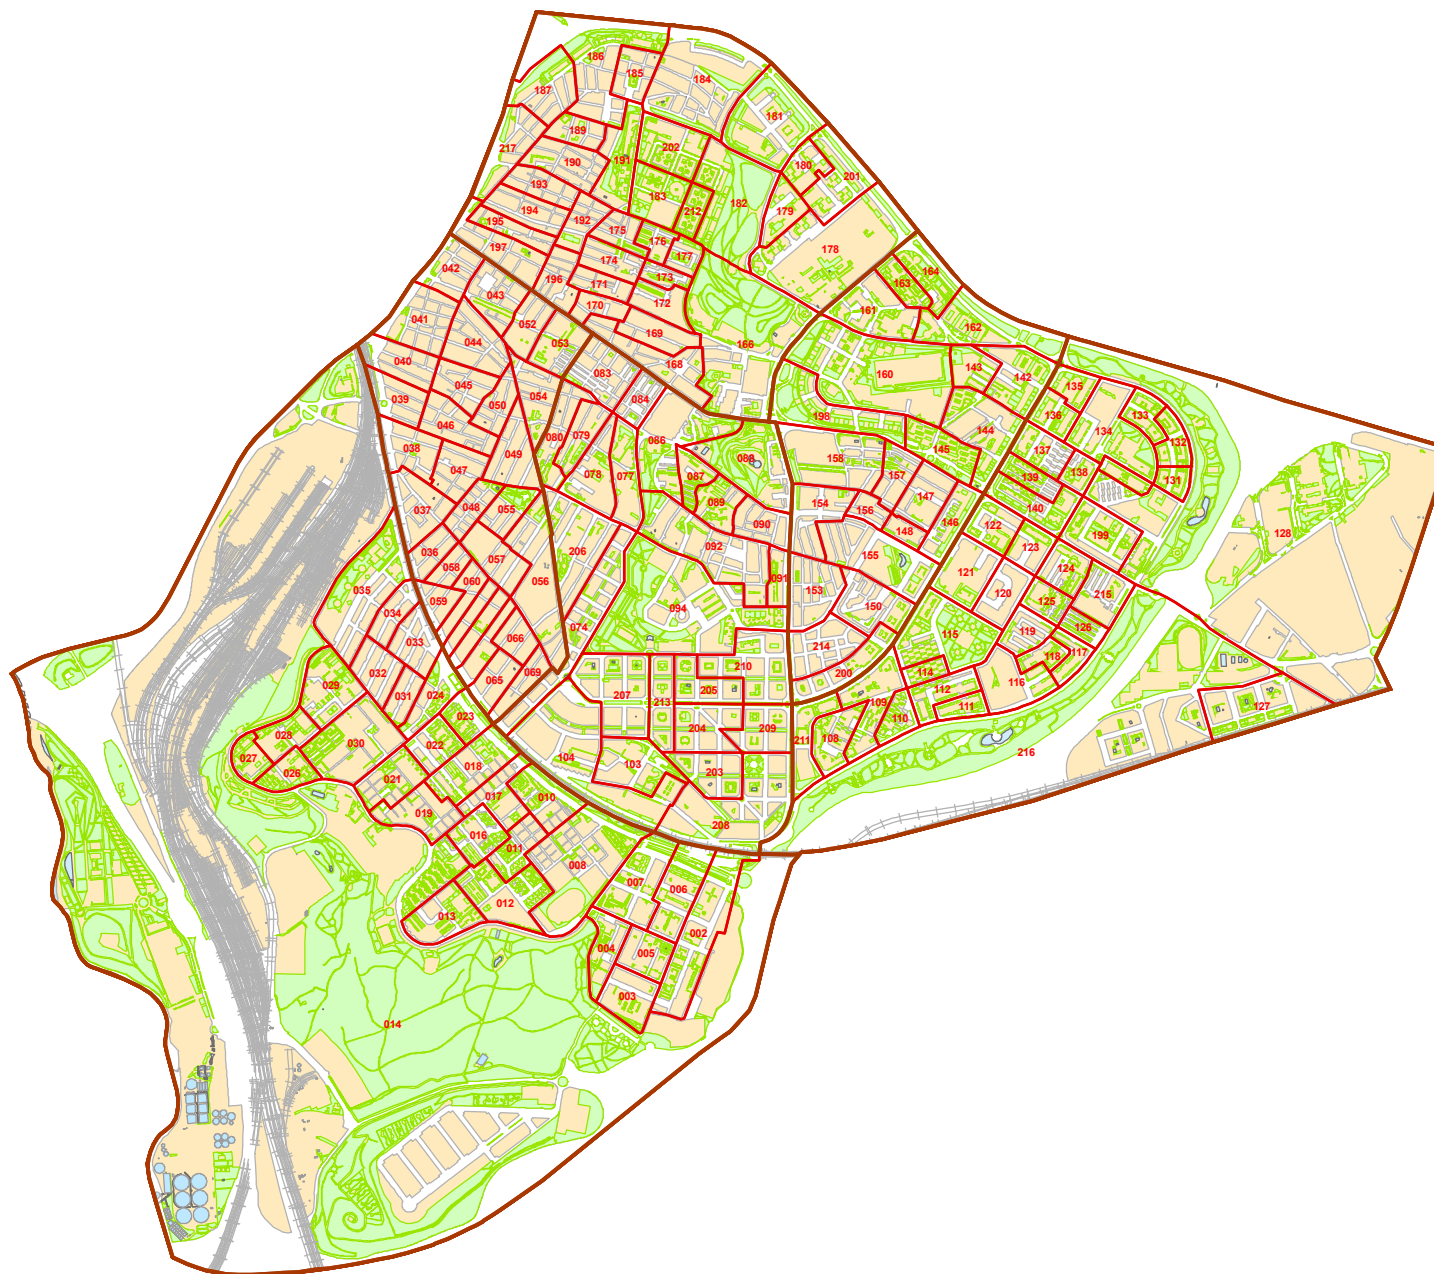

Distrito 13 - Puente de Vallecas

Fecha: Noviembre 2017

Barrios

- 131 - Entrevías
- 132 - San Diego
- 133 - Palomeras Bajas
- 134 - Palomeras Sureste
- 135 - Portazgo
- 136 - Numancia

Ortofoto: 20/09/2013

Distrito 13 - Puente de Vallecas

Fecha: Noviembre 2017

Barrios

- 131 - Entrevías
- 132 - San Diego
- 133 - Palomeras Bajas
- 134 - Palomeras Sureste
- 135 - Portazgo
- 136 - Numancia

Subdirección General de Estadística